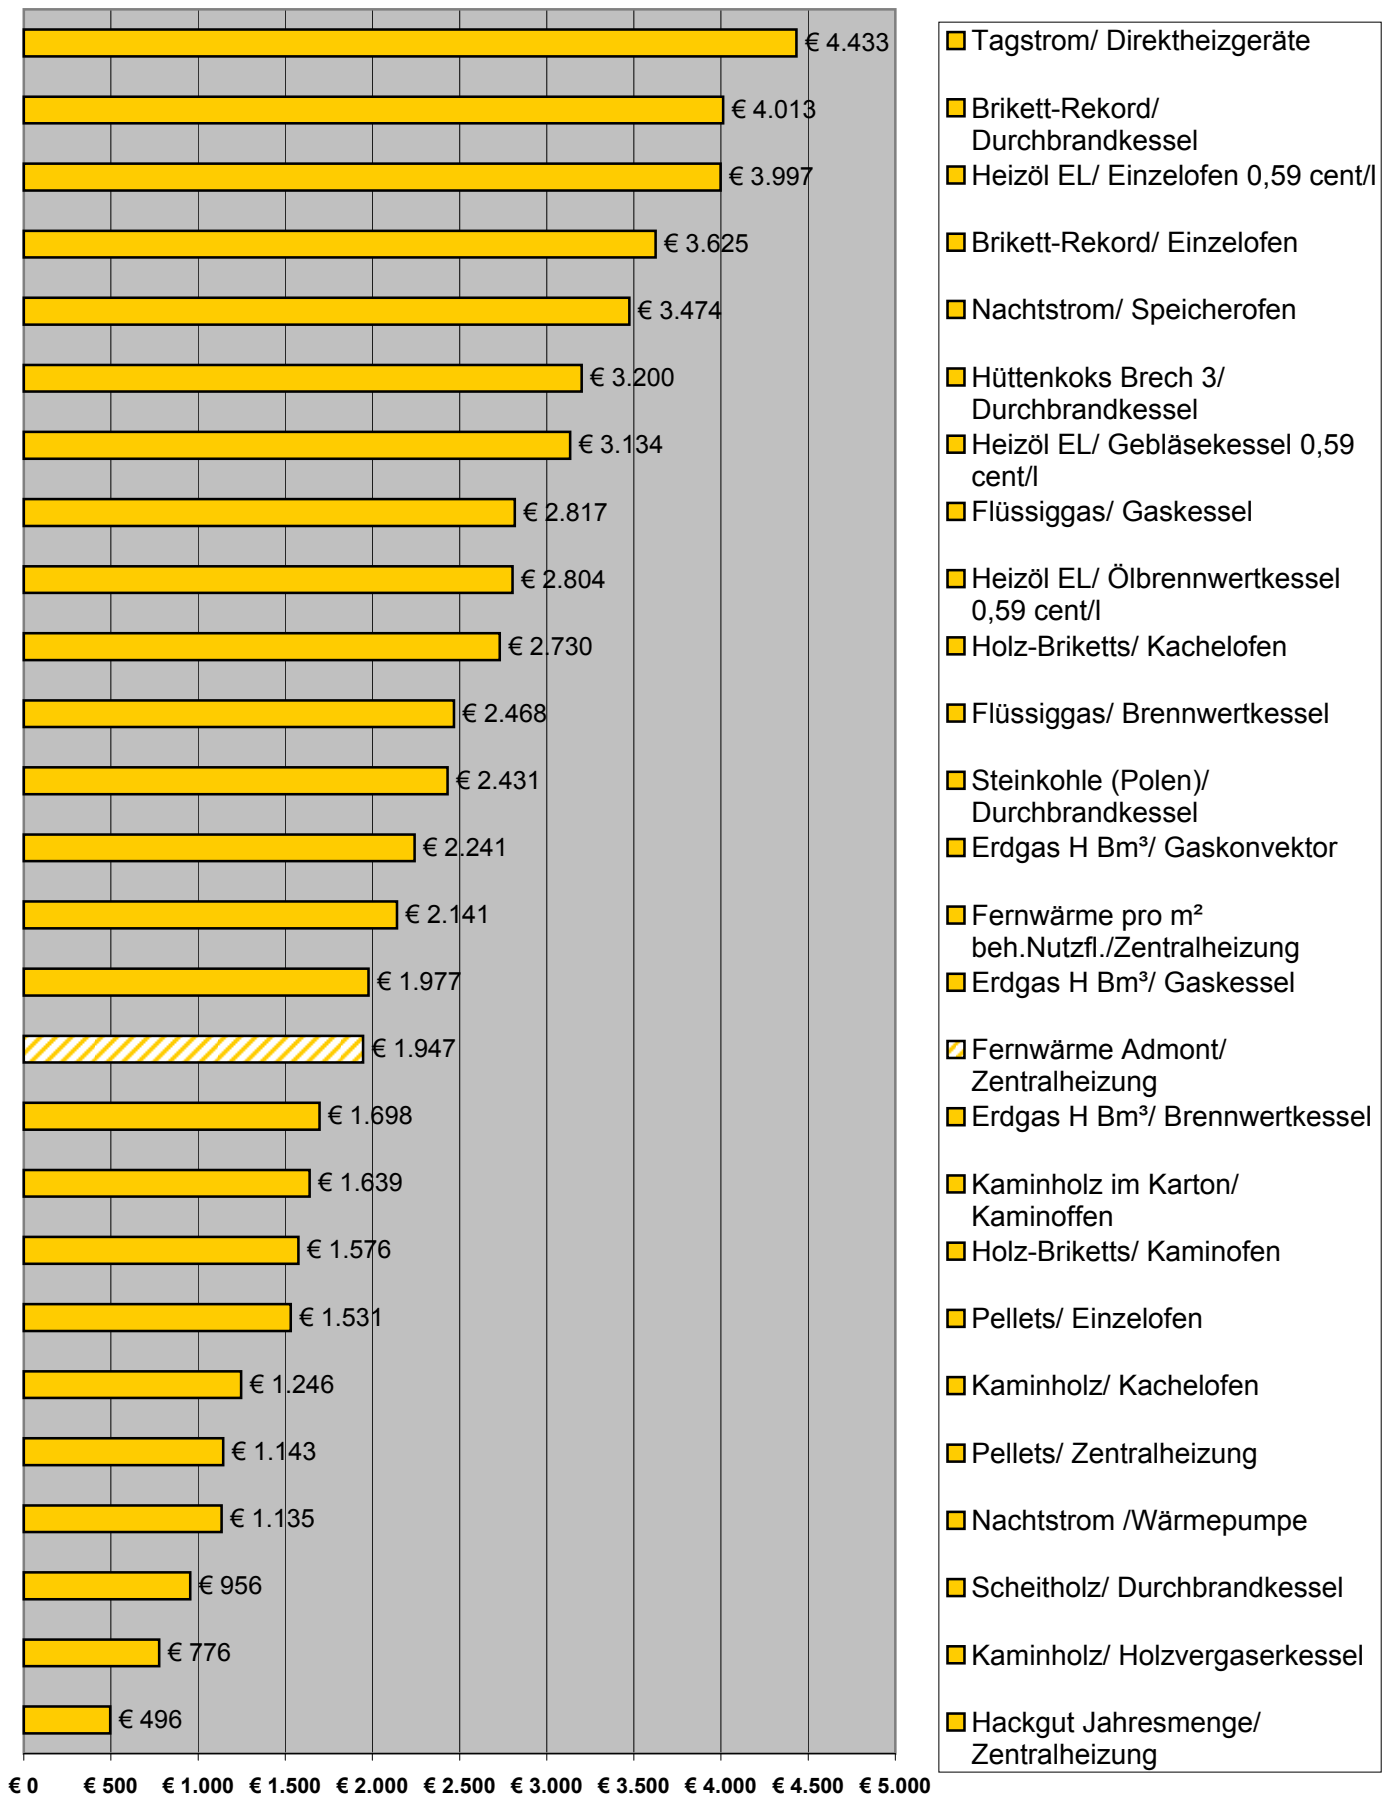

**Heizkosten Marktübersicht vom Konsument 2008 (alle Kosten inkl. MwSt.)**

**Jährliche Kosten bezogen auf 26.400 kWh Wärmebedarf  
(Einfamilienwohnhaus 120m² Altbau)**